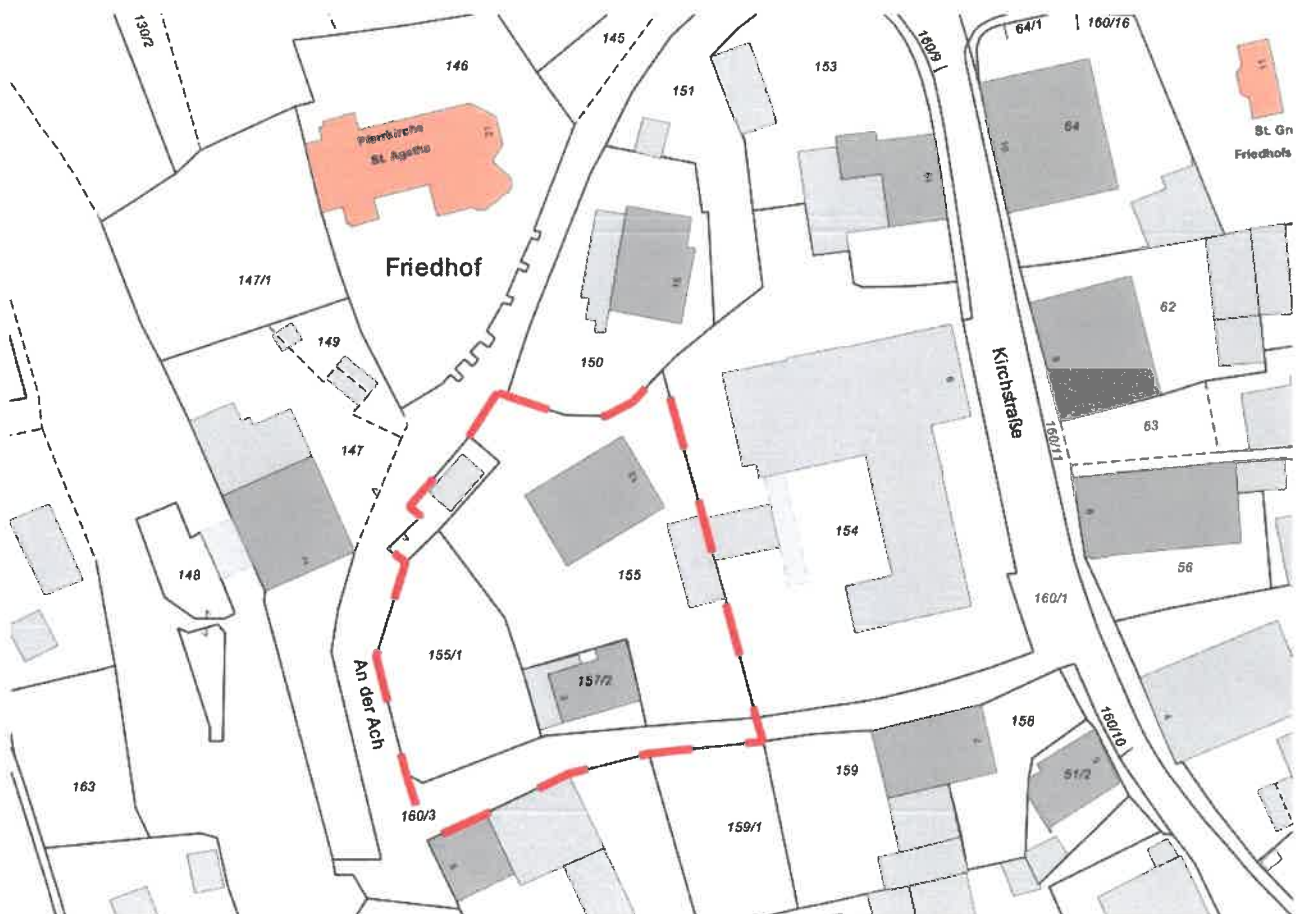

Gemeinde Uffing a. Staffelsee

Erholungsort im Landkreis Garmisch-Partenkirchen

Unser Zeichen: 6102 - 003660

BEKANNTMACHUNG

Aufstellung des Bebauungsplans „Südlich der Kirche“

Der Gemeinderat hat in seiner Sitzung am 28.07.2022 beschlossen, den Bebauungsplan „Südlich der Kirche“ aufzustellen. Hintergrund ist die Sicherstellung einer städtebaulich verträglichen Bebauung in diesem Bereich. Der Umgriff des Geltungsbereichs ist aus dem beigefügten Lageplan ersichtlich.

Uffing a. Staffelsee, 03.08.2022

Gemeinde Uffing a. Staffelsee

Andreas Weiß

Bürgermeister

Aushang an allen Amtstafeln

angeschlagen am 05.08.2022

abgenommen am 17.08.2022

Uffing a. Staffelsee, ...

i.A. ....